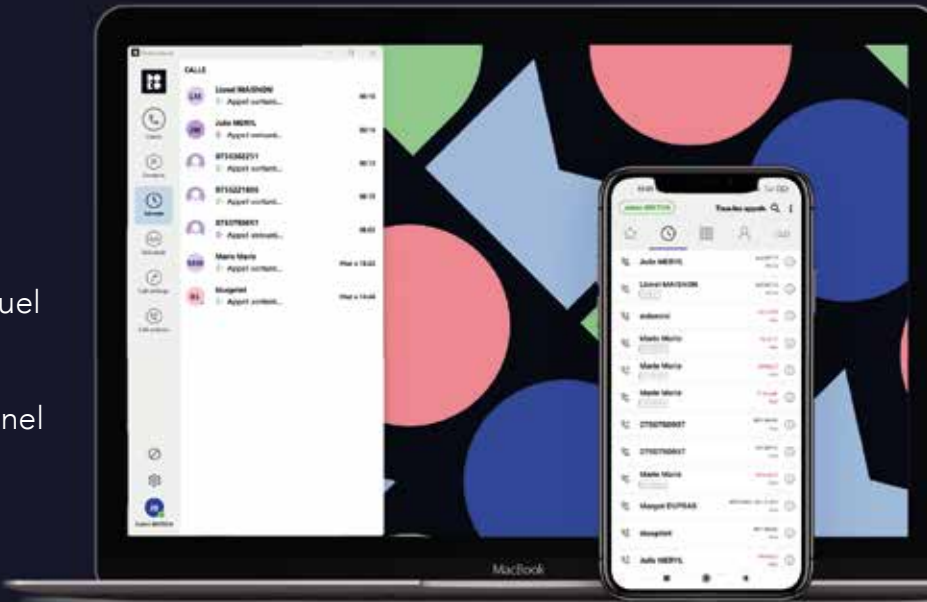

UN SOFTPHONE POLYVALENT

Accessible depuis n'importe quel appareil, au bureau comme en déplacement, vous retrouvez votre environnement professionnel en quelques clics.